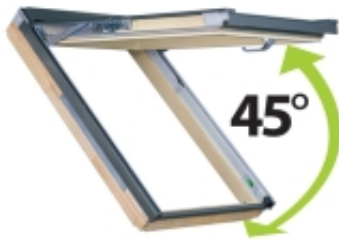

Link do produktu: <https://expressdach.pl/okno-uchylno-obrotowe-aluminiowo-tworzywowe-78x160cm-ppp-v-u4-kolor-szarobrazowy-p-3049.html>

Okno uchylno-obrotowe aluminiowo-tworzywowe 78x160cm PPP-V U4 kolor szarobrazowy

Cena brutto	4 760,10 zł
Cena netto	3 870,00 zł
Dostępność	Dostępny
Czas wysyłki	24 dni
Numer katalogowy	OK-3049

Opis produktu

Okno uchylno-obrotowe aluminiowo-tworzywowe 78x160cm PPP-V U4 kolor szarobrazowy

Okno uchylno - obrotowe w kolorze oblachowania szarobrazowym RAL 7022, z superenergooszczędnym pakietem trzyszybowym

W nowym uchylno - obrotowym oknie **PPP-V preSelect MAX** skrzydło uchylane jest **aż do kąta 45°**, to prawie o 30% więcej niż w poprzednim modelu. Taki zakres otwarcia umożliwia jeszcze pełniejsze wykorzystanie stworzonej na poddaszu dodatkowej przestrzeni. W nowatorskim systemie okuć funkcja uchylna oddzielona jest od obrotowej, co gwarantuje realizację tylko wybranego sposobu otwierania oraz pełną stabilność skrzydła, zarówno w funkcji uchylnej, jak i obrotowej. Zapewnia to wysoką trwałość produktu oraz bezpieczeństwo użytkowania.

- Okno aluminiowo - tworzywowe w kolorze białym, odporne na wilgoć
- Wygodna obsługa okna za pomocą klamki umieszczonej w dolnej części skrzydła. Klamka Elegant posiada dwa stopnie mikrouchylenia.
- Łatwy sposób mycia zewnętrznej szyby i zakładania markizy dzięki zasuwce blokującej obrócone o 180° skrzydło.
- Bogata oferta akcesoriów wyposażenia dodatkowego.
- Zakres montażu 15-55°, specjalna wersja okna 55-85°
- Wydajny nawiewnik V35
- Przeznaczone do pomieszczeń o okresowo podwyższonej wilgotności powietrza (kuchnia, łazienka)
- Tworzywo nie pochłania wilgoci, okno jest trwałe i odporne na korozję

Dwie opcje otwierania

Okno preSelect MAX posiada dwa niezależne sposoby otwierania: uchylny oraz obrotowy. Oddzielone od siebie funkcje otwierania zapewniają stabilność oraz zwiększają bezpieczeństwo użytkowania. Innowacyjny system okuć gwarantuje pełną stabilność skrzydła w obu funkcjach otwierania. Opcja otwierania na zewnątrz zapewnia dodatkową przestrzeń na poddaszu i panoramyczne widoki na zewnątrz. W trybie obrotowym skrzydło można zablokować w celu ułatwienia czyszczenia zewnętrznej szyby.

ENERGOOSZCZĘDNY PAKIET SZYBOWY

Współczynnik $U_w = 1 \text{ W/m}^2 \text{ K}$ z kołnierzem E_V AT Thermo

Współczynnik $U_g = 0,7 \text{ W/m}^2 \text{ K}$

Współczynnik $R_w = 33 \text{ dB}$

Budowa 3-szybowego pakietu: 4HT-10-4H-10-4HT