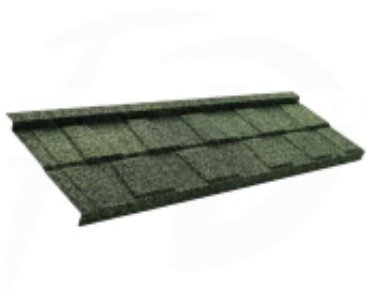

Link do produktu: <https://expressdach.pl/polar-high-pokrycie-dachowe-z-kruszywem-skalnym-kolor-zielony-jade-p-846.html>

## Polar High - pokrycie dachowe z kruszywem skalnym kolor zielony Jade

Cena brutto	<b>48,80 zł</b>
Cena netto	<b>39,67 zł</b>
Dostępność	<b>Dostępny</b>
Czas wysyłki	<b>7 dni</b>
Numer katalogowy	<b>PO-0846</b>
Produkt niestandardowy	<b>Produkowany na indywidualne zamówienie. Brak możliwości zwrotu. Prosimy o przemyślane zakupy.</b>

## Polar High - pokrycie dachowe z kruszywem skalnym kolor zielony Jade

### Pokrycie z kruszywem skalnym Polar High

Polar high został zaprojektowany z zastosowaniem dedykowanego systemu montażu opuszczonego, idealnie dopasowanego do jednomodułowych pokryć dachowych z kruszywem skalnym.