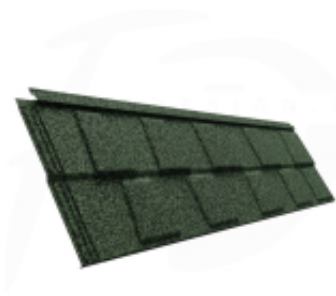

Link do produktu: <https://expressdach.pl/polar-pokrycie-dachowe-z-kruszywem-skalnym-kolor-zielony-jade-p-845.html>

Polar - pokrycie dachowe z kruszywem skalnym kolor zielony Jade

Cena brutto	44,81 zł
Cena netto	36,43 zł
Cena poprzednia	68,94 zł
Dostępność	Dostępny
Czas wysyłki	7 dni
Numer katalogowy	EX-POL-845
Produkt niestandardowy	Produkowany na indywidualne zamówienie. Brak możliwości zwrotu. Prosimy o przemyślane zakupy.

Opis produktu

Polar - pokrycie dachowe z kruszywem skalnym kolor zielony Jade

Pokrycie z kruszywem skalnym Polar

Wzorując się na amerykańskim designie, Polar łączy minimalistyczne formy z wysoką funkcjonalnością. Projekt stawia na prostotę montażu oraz komfort użytkowania.

Łatwość i precyzja montażu:

System montażu Polar został zaprojektowany z myślą o maksymalnej wygodzie i precyzji. Instalacja na pełnym deskowaniu z wykorzystaniem dedykowanego podkładu jest szybka, a wkręty pozostają niewidoczne, co pozwala zachować pełną estetykę dachu.

Znakomite właściwości techniczne pokryć dachowych z naturalnym kruszywem skalnym.

Polar wyróżnia się nie tylko nowoczesnym wyglądem, ale również doskonałymi parametrami technicznymi:

- Wysoka izolacja akustyczna i termiczna
- Lekkie pokrycie
- Odporność na ogień
- Odporność na korozję
- Niskie koszty transportu