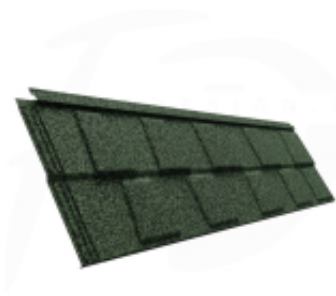

Link do produktu: <https://expressdach.pl/polar-pokrycie-dachowe-z-kruszywem-skalnym-kolor-zielony-jade-p-845.html>

Polar - pokrycie dachowe z kruszywem skalnym kolor zielony Jade

Cena brutto	44,81 zł
Cena netto	36,43 zł
Cena poprzednia	68,94 zł
Dostępność	Dostępny
Czas wysyłki	7 dni
Numer katalogowy	PO-0845
Produkt niestandardowy	Produkowany na indywidualne zamówienie. Brak możliwości zwrotu. Prosimy o przemyślane zakupy.

Opis produktu

Polar - pokrycie dachowe z kruszywem skalnym kolor zielony Jade

Pokrycie z kruszywem skalnym Polar

Wzorując się na amerykańskim designie, Polar łączy minimalistyczne formy z wysoką funkcjonalnością. Projekt stawia na prostotę montażu oraz komfort użytkowania.

Łatwość i precyzja montażu:

System montażu Polar został zaprojektowany z myślą o maksymalnej wygodzie i precyzji. Instalacja na pełnym deskowaniu z wykorzystaniem dedykowanego podkładu jest szybka, a wkręty pozostają niewidoczne, co pozwala zachować pełną estetykę dachu.

Znakomite właściwości techniczne pokryć dachowych z naturalnym kruszywem skalnym.

Polar wyróżnia się nie tylko nowoczesnym wyglądem, ale również doskonałymi parametrami technicznymi:

- Wysoka izolacja akustyczna i termiczna
- Lekkie pokrycie
- Odporność na ogień
- Odporność na korozję
- Niskie koszty transportu