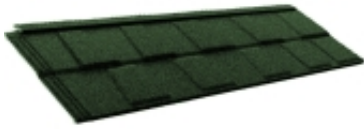

Link do produktu: <https://expresdach.pl/polar-pokrycie-dachowe-z-kruszywem-skalnym-kolor-zielony-jade-p-845.html>

Polar - pokrycie dachowe z kruszywem skalnym kolor zielony Jade

Cena brutto	48,30 zł
Cena netto	39,27 zł
Dostępność	Dostępny
Czas wysyłki	7 dni
Numer katalogowy	PO-0845
Produkt niestandardowy	Produkowany na indywidualne zamówienie. Brak możliwości zwrotu. Prosimy o przemyślane zakupy.

Opis produktu

Polar - pokrycie dachowe z kruszywem skalnym kolor zielony Jade

Pokrycie z kruszywem skalnym Polar

Wzoruąc się na amerykańskim designie, Polar łączy minimalistyczne formy z wysoką funkcjonalnością. Projekt stawia na prostotę montażu oraz komfort użytkowania.

Znakomite właściwości techniczne pokryć dachowych z naturalnym kruszywem skalnym.

Polar wyróżnia się nie tylko nowoczesnym wyglądem, ale również doskonałymi parametrami technicznymi:

- Wysoka izolacja akustyczna i termiczna
- Lekkie pokrycie
- Odporność na ogień
- Odporność na korozję
- Niskie koszty transportu

Dostępne kolory:

- czarny Onyx,
- brązowy Amber,
- czerwony Ruby,
- grafitowy Hematit,
- ceglasty Jaspis,
- zielony Jade,
- ciemny brąz Bronzite.