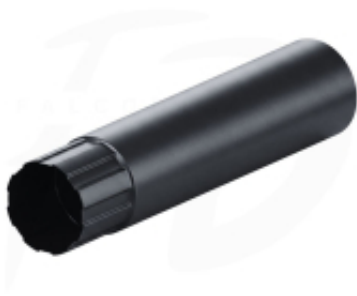

Link do produktu: <https://expressdach.pl/rura-spustowa-stalowa-8960-120-dlugosc-4m-firmy-krop-kolor-czarny-p-3695.html>

## Rura spustowa stalowa $\varnothing$ 120 długość 4m firmy KROP kolor czarny

Cena brutto	<b>215,16 zł</b>
Cena netto	<b>174,92 zł</b>
Cena poprzednia	<b>331,01 zł</b>
Dostępność	<b>Dostępny</b>
Czas wysyłki	<b>10 dni</b>
Numer katalogowy	<b>RU-1233</b>

## Rura spustowa stalowa $\varnothing$ 120 długość 4m firmy KROP kolor czarny RAL 9005

### Rura spustowa

**Stalowe rury spustowe** w ramach systemu KROP stanowią kluczowy element umożliwiający kontrolowanie przepływu wody w taki sposób, aby nie powodować uszkodzeń budynku ani nie zakłócać komfortu jego użytkowników. Ten prosty element jest dostępny w różnych średnicach, co pozwala dostosować przepustowość do wielkości powierzchni dachu oraz wydajności systemu rynnowego. Dodatkowo, rury spustowe w systemie KROP występują w różnych długościach, co ułatwia ich montaż zarówno na niskich, jak i wysokich budynkach. Dłuższe rury mają także to do siebie, że redukują liczbę potrzebnych połączeń i punktów mocowania do ścian budynku.