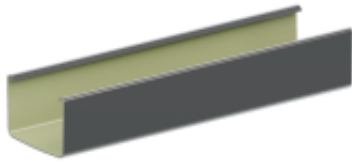

Link do produktu: <https://expressdach.pl/rynna-kwadratowa-pvc-firmy-krop-8960-135-dl-3m-w-kolorze-grafitowym-p-78.html>

Rynna kwadratowa PVC firmy KROP ø 135 dł. 3m w kolorze grafitowym

Cena brutto	78,27 zł
Cena netto	63,63 zł
Cena poprzednia	120,41 zł
Dostępność	Dostępny
Czas wysyłki	10 dni
Numer katalogowy	RY-0078

Opis produktu

Rynna kwadratowa PVC firmy KROP ø 135 dł. 3m w kolorze grafitowym

Rynna kwadratowa to kluczowy element Systemu Rynny Kwadratowej PVC

Jej głównym zadaniem jest skuteczne odprowadzanie wody opadowej z połąci dachowej. Dzięki swojej dużej wydajności, rynna kwadratowa o średnicy **135/92 mm wysokości** jest w stanie obsłużyć porównywalne ilości wody co jej półokrągły odpowiednik o średnicy 150 mm. Produkt może pochwalić się **najdłuższą gwarancją** na rynku która wynosi **30 lat** w zakresie trwałości mechanicznej.

Co więcej, unikalny, symetryczny kształt rynny kwadratowej ułatwia jej montaż w kształtkach rynnowych. Ta symetria pozwala na większą elastyczność podczas instalacji, ponieważ rynna może być zamocowana z dowolnej strony.

Główne cechy systemu rynny kwadratowej:

SYMETRZYNA RYNNY: Rynna o kształcie symetrycznym pozwala na łatwe i efektywne montowanie długich elementów.

SYMETRYCZNE KSZTAŁTKI 2W1: Symetryczne kształtki rynnowe ułatwiają zrozumienie i usprawniają realizację montażu systemu.