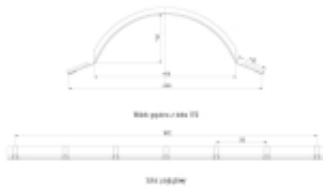

Link do produktu: <https://expressdach.pl/zakonczenie-gasiora-dachowego-w-powloce-poliester-standard-mat-firmy-blachotrapez-p-3767.html>

Zakończenie gąsiora dachowego w powłoce Poliester standard mat firmy Blachotrapez

Cena brutto	68,04 zł
Cena netto	55,32 zł
Dostępność	Dostępny
Czas wysyłki	14 dni
Numer katalogowy	GS-1033

Opis produktu

Zakończenie gąsiora dachowego w powłoce Poliester standard mat firmy Blachotrapez

Jej głównym zadaniem jest estetyczne i szczelne zakończenie gąsiora, czyli najwyższej linii styku dwóch połaci dachu.

Materiał i powłoka: Wykonana jest z blachy stalowej, która następnie pokrywana jest powłoką **Poliester standard mat**. Ta powłoka charakteryzuje się:

- **Matowym wykończeniem:** Nadaje dachowi elegancki i nowoczesny wygląd, redukując odbicia światła.
- **Dobrą trwałością:** Poliester standard mat zapewnia przyzwoitą odporność na korozję, promieniowanie UV i uszkodzenia mechaniczne, co przekłada się na długotrwałość elementu.
- **Estetyką:** Jednolity, matowy kolor idealnie komponuje się z pokryciem dachowym w tym samym wykończeniu.

Funkcje:

- **Estetyka:** Maskuje zakończenie gąsiora, nadając dachowi kompletny i schludny wygląd.
- **Szczelność:** Chroni przed wnikaniem wody, śniegu, wiatru i zanieczyszczeń pod pokrycie dachowe w niewralgicznym punkcie kalenicy. Zapobiega to zawilgoceniu konstrukcji dachu i potencjalnym uszkodzeniom.
- **Wentylacja:** Niektóre modele zaślepek gąsiora mogą posiadać elementy umożliwiające wentylację przestrzeni pod pokryciem dachowym, co jest istotne dla utrzymania odpowiedniego klimatu i zapobiegania kondensacji. Warto sprawdzić specyfikację konkretnego produktu.
- **Dopasowanie:** Zaślepka jest precyzyjnie profilowana, aby idealnie pasować do kształtu gąsiora oferowanego przez Blachotrapez w systemie z powłoką Poliester standard mat. Dzięki temu montaż jest prosty i zapewnia estetyczne połączenie.
- **Montaż:** Montuje się ją za pomocą wkrętów farmerskich w kolorze dopasowanym do powłoki, co zapewnia trwałe i estetyczne mocowanie.

Produkt posiada dodatkowe opcje:

MAT: Wiśniowy 3009 , Zielony 6020 , Grafitowy 7016 , Grafitowy 7024 , Brązowy 8017 , Brązowy 8019 , Czarny 9005