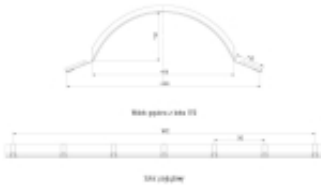

Link do produktu: <https://expressdach.pl/zaslepka-gasiora-w-powloce-poliester-standard-mat-firmy-blachotrapez-p-3766.html>

Zaślepka gąsiora w powłoce Poliester standard mat firmy Blachotrapez

Cena brutto	13,61 zł
Cena netto	11,07 zł
Dostępność	Dostępny
Czas wysyłki	14 dni
Numer katalogowy	GS-1033

Opis produktu

Zaślepka gąsiora w powłoce Poliester standard mat firmy Blachotrapez

Jej głównym zadaniem jest estetyczne i szczelne zamknięcie gąsiora, czyli najwyższej linii styku dwóch połaci dachu.

Materiał i powłoka: Wykonana jest z blachy stalowej, która następnie pokrywana jest powłoką **Poliester standard mat**. Ta powłoka charakteryzuje się:

- **Matowym wykończeniem:** Nadaje dachowi elegancki i nowoczesny wygląd, redukując odbicia światła.
- **Dobrą trwałością:** Poliester standard mat zapewnia przyzwoitą odporność na korozję, promieniowanie UV i uszkodzenia mechaniczne, co przekłada się na długotrwałość elementu.
- **Estetyką:** Jednolity, matowy kolor idealnie komponuje się z pokryciem dachowym w tym samym wykończeniu.

Funkcje:

- **Estetyka:** Maskuje zakończenie gąsiora, nadając dachowi kompletny i schludny wygląd.
- **Szczelność:** Chroni przed wnikaniem wody, śniegu, wiatru i zanieczyszczeń pod pokrycie dachowe w niewrażliwym punkcie kalenicy. Zapobiega to zawilgoceniu konstrukcji dachu i potencjalnym uszkodzeniom.
- **Wentylacja:** Niektóre modele zaślepek gąsiora mogą posiadać elementy umożliwiające wentylację przestrzeni pod pokryciem dachowym, co jest istotne dla utrzymania odpowiedniego klimatu i zapobiegania kondensacji. Warto sprawdzić specyfikację konkretnego produktu.
- **Dopasowanie:** Zaślepka jest precyzyjnie profilowana, aby idealnie pasować do kształtu gąsiora oferowanego przez Blachotrapez w systemie z powłoką Poliester standard mat. Dzięki temu montaż jest prosty i zapewnia estetyczne połączenie.
- **Montaż:** Montuje się ją za pomocą wkrętów farmerskich w kolorze dopasowanym do powłoki, co zapewnia trwałe i estetyczne mocowanie.

Produkt posiada dodatkowe opcje:

MAT: Wiśniowy 3009 , Zielony 6020 , Grafitowy 7016 , Grafitowy 7024 , Brązowy 8017 , Brązowy 8019 , Czarny 9005