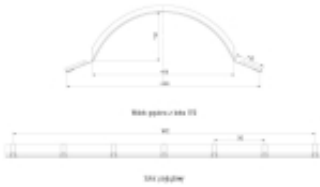

Link do produktu: <https://expressdach.pl/zaslepka-gasiora-w-powloce-poliester-standard-mat-firmy-blachotrapez-p-3766.html>

Zaślepka gąsiora w powłoce Poliester standard mat firmy Blachotrapez

Cena brutto	13,61 zł
Cena netto	11,07 zł
Dostępność	Dostępny
Czas wysyłki	14 dni
Numer katalogowy	GS-1033

Opis produktu

Zaślepka gąsiora w powłoce Poliester standard mat firmy Blachotrapez

Jej głównym zadaniem jest estetyczne i szczelne zamknięcie gąsiora, czyli najwyższej linii styku dwóch połaci dachu.

Materiał i powłoka: Wykonana jest z blachy stalowej, która następnie pokrywana jest powłoką **Poliester standard mat**. Ta powłoka charakteryzuje się:

- **Matowym wykończeniem:** Nadaje dachowi elegancki i nowoczesny wygląd, redukując odbicia światła.
- **Dobrą trwałością:** Poliester standard mat zapewnia przyzwoitą odporność na korozję, promieniowanie UV i uszkodzenia mechaniczne, co przekłada się na długotrwałość elementu.
- **Estetyką:** Jednolity, matowy kolor idealnie komponuje się z pokryciem dachowym w tym samym wykończeniu.

Funkcje:

- **Estetyka:** Maskuje zakończenie gąsiora, nadając dachowi kompletny i schludny wygląd.
- **Szczelność:** Chroni przed wnikaniem wody, śniegu, wiatru i zanieczyszczeń pod pokrycie dachowe w niewrażliwym punkcie kalenicy. Zapobiega to zawilgoceniu konstrukcji dachu i potencjalnym uszkodzeniom.
- **Wentylacja:** Niektóre modele zaślepek gąsiora mogą posiadać elementy umożliwiające wentylację przestrzeni pod pokryciem dachowym, co jest istotne dla utrzymania odpowiedniego klimatu i zapobiegania kondensacji. Warto sprawdzić specyfikację konkretnego produktu.
- **Dopasowanie:** Zaślepka jest precyzyjnie profilowana, aby idealnie pasować do kształtu gąsiora oferowanego przez Blachotrapez w systemie z powłoką Poliester standard mat. Dzięki temu montaż jest prosty i zapewnia estetyczne połączenie.
- **Montaż:** Montuje się ją za pomocą wkrętów farmerskich w kolorze dopasowanym do powłoki, co zapewnia trwałe i estetyczne mocowanie.

Produkt posiada dodatkowe opcje:

MAT: Wiśniowy 3009 , Zielony 6020 , Grafitowy 7016 , Grafitowy 7024 , Brązowy 8017 , Brązowy 8019 , Czarny 9005