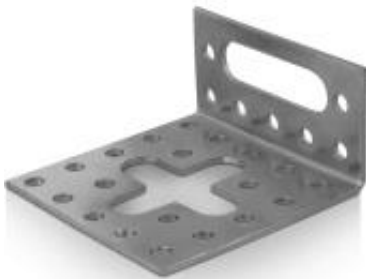

Link do produktu: <https://expressdach.pl/zlaczce-katowe-regulowane-60-x-40-x-60-x-2-mm-p-3874.html>

Złącze kątowe regulowane 60 x 40 x 60 x 2 mm

Cena brutto	4,83 zł
Cena netto	3,93 zł
Dostępność	Dostępny
Czas wysyłki	5 dni

Opis produktu

Złącze kątowe regulowane 60 x 40 x 60 x 2 mm

Regulowane złącze kątowe do wygodnego montowania elementów konstrukcji drewnianych

Wykonane ze **stali**, co zapewnia odpowiednią wytrzymałość i stabilność połączenia. Powłoka ocynku galwanicznego dla polepszonej odporności na korozję.
Grubość warstwy ocynku min. 8µm.
Blacha stalowa o grubości: 2,0 mm.

Mechanizm regulacji: Jest to najważniejsza cecha tego złącza. Mechanizm ten pozwala na **ustawienie kąta pomiędzy łączonymi elementami w określonym zakresie.**

Zastosowania:

Podłogi i tarasy
Konstrukcje drewniane