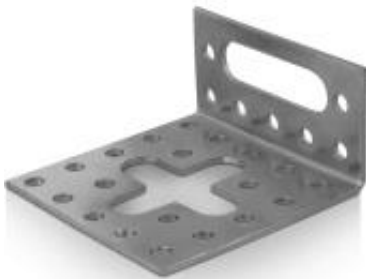

Link do produktu: <https://expressdach.pl/zlaczce-katowe-regulowane-80-x-65-x-20-x-2-mm-p-3875.html>

Złącze kątowe regulowane 80 x 65 x 20 x 2 mm

Cena brutto	6,85 zł
Cena netto	5,57 zł
Dostępność	Dostępny
Czas wysyłki	5 dni

Opis produktu

Złącze kątowe regulowane 80 x 65 x 20 x 2 mm

Regulowane złącze kątowe do wygodnego montowania elementów konstrukcji drewnianych

Wykonane ze **stali**, co zapewnia odpowiednią wytrzymałość i stabilność połączenia. Powłoka ocynku galwanicznego dla polepszonej odporności na korozję.
Grubość warstwy ocynku min. 8µm.
Błacha stalowa o grubości: 2,0 mm.

Mechanizm regulacji: Jest to najważniejsza cecha tego złącza. Mechanizm ten pozwala na **ustawienie kąta pomiędzy łączonymi elementami w określonym zakresie.**

Zastosowania:

Podłogi i tarasy
Konstrukcje drewniane