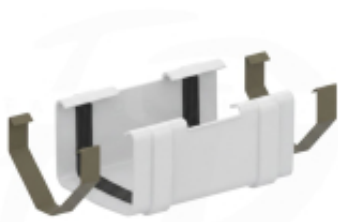

Link do produktu: <https://expressdach.pl/zlaczka-rynny-kwadratowej-135-pvc-firmy-krop-w-kolorze-bialym-p-807.html>

Złącze rynny kwadratowej Ø 135 PVC firmy KROP w kolorze białym

Cena brutto	32,74 zł
Cena netto	26,62 zł
Cena poprzednia	50,37 zł
Dostępność	Dostępny
Czas wysyłki	10 dni
Numer katalogowy	ZC-0807

Opis produktu

Złącze rynny kwadratowej Ø 135 PVC firmy KROP w kolorze białym

Łącznik rynny jest elementem systemu rynnowego, służy do łączenia dwóch rynien w celu stworzenia ciągłego kanału odprowadzania wody.

Zawiera dwie specjalnie wyselekcjonowane uszczelki, które gwarantują całkowitą szczelność systemu. Umożliwia to skierowanie wody opadowej do rury spustowej.

Łącznik rynny zapewnia szczelne połączenie między dwoma częściami rynny, co jest kluczowe dla skutecznego działania systemu. Dzięki temu, woda nie wycieka na połączeniach, co mogłoby prowadzić do uszkodzeń dachu lub fasady budynku. Montaż łącznika jest szybki i prosty.

Główne cechy systemu rynny kwadratowej:

SYMETRZYNA RYNNA: Rynna o kształcie symetrycznym pozwala na łatwe i efektywne montowanie długich elementów.

SYMETRYCZNE KSZTAŁTKI 2W1: Symetryczne kształtki rynnowe ułatwiają zrozumienie i usprawniają realizację montażu systemu.