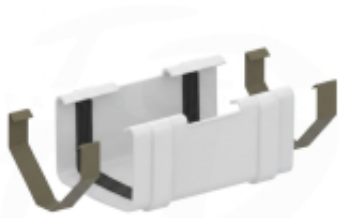

Link do produktu: <https://expressdach.pl/zlaczka-rynny-kwadratowej-135-pvc-firmy-krop-w-kolorze-bialym-p-807.html>

Złącze rynny kwadratowej Ø 135 PVC firmy KROP w kolorze białym

Cena brutto	36,02 zł
Cena netto	29,28 zł
Cena poprzednia	55,41 zł
Dostępność	Dostępny
Czas wysyłki	10 dni
Numer katalogowy	ZC-0807

Opis produktu

Złącze rynny kwadratowej Ø 135 PVC firmy KROP w kolorze białym

Łącznik rynny jest elementem systemu rynnowego, służy do łączenia dwóch rynien w celu stworzenia ciągłego kanału odprowadzania wody.

Zawiera dwie specjalnie wyselekcjonowane uszczelki, które gwarantują całkowitą szczelność systemu. Umożliwia to skierowanie wody opadowej do rury spustowej.

Łącznik rynny zapewnia szczelne połączenie między dwoma częściami rynny, co jest kluczowe dla skutecznego działania systemu. Dzięki temu, woda nie wycieka na połączeniach, co mogłoby prowadzić do uszkodzeń dachu lub fasady budynku. Montaż łącznika jest szybki i prosty.

Główne cechy systemu rynny kwadratowej:

SYMETRZYNA RYNNA: Rynna o kształcie symetrycznym pozwala na łatwe i efektywne montowanie długich elementów.

SYMETRYCZNE KSZTAŁTKI 2W1: Symetryczne kształtki rynnowe ułatwiają zrozumienie i usprawniają realizację montażu systemu.