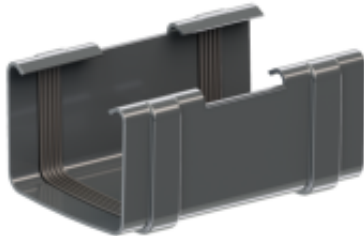

Link do produktu: <https://expressdach.pl/zlaczka-rynny-kwadratowej-pvc-firmy-krop-8960-135-w-kolorze-grafitowym-p-80.html>

Złącze rynny kwadratowej PVC firmy KROP ø 135 w kolorze grafitowym

Cena brutto	36,02 zł
Cena netto	29,28 zł
Cena poprzednia	55,41 zł
Dostępność	Dostępny
Czas wysyłki	10 dni
Numer katalogowy	ZC-0080

Opis produktu

Złącze rynny kwadratowej PVC firmy KROP ø 135 w kolorze grafitowym

Łącznik rynny jest kluczowym elementem systemu rynnowego, który służy do łączenia dwóch segmentów rynny.

Łącznik rynny stosuje się w celu stworzenia ciągłego kanału odprowadzania wody. Zawiera dwie specjalnie wyselekcjonowane uszczelki, które gwarantują całkowitą szczelność systemu. Umożliwia to skierowanie wody opadowej do jednego odpowiedniego miejsca, na przykład do rury spustowej.

Łącznik rynny zapewnia szczelne połączenie między dwoma częściami rynny, co jest kluczowe dla skutecznego działania systemu. Dzięki temu, woda nie wycieka na połączeniach, co mogłoby prowadzić do uszkodzeń dachu lub fasady budynku. Montaż łącznika jest szybki i prosty.

Główne cechy systemu rynny kwadratowej:

SYMETRYCZNA RYNNA: Rynna o kształcie symetrycznym pozwala na łatwe i efektywne montowanie długich elementów.
SYMETRYCZNE KSZTAŁTKI 2W1: Symetryczne kształtki rynnowe ułatwiają zrozumienie i usprawniają realizację montażu.
WYDAJNOŚĆ: Wysoka wydajność odbioru wody w tym systemie kwadratowym o rozmiarze **135/80x80**.
SZCZELNOŚĆ: Odpowiednio dobrana uszczelka zapewniająca doskonałą szczelność, nawet podczas intensywnych deszczy.
WYKONANIE: Perfekcyjne dopasowanie części oraz lekkość z jaką ten system został wykonany gwarantuje prostotę w montażu
DESIGN: Idealne wkomponowanie się do architektury budynku stanowi estetyczne dopełnienie wyglądu dachu. Produkcja systemu odbywa się w duchu LESS WASTE to proces przyjazny dla środowiska.