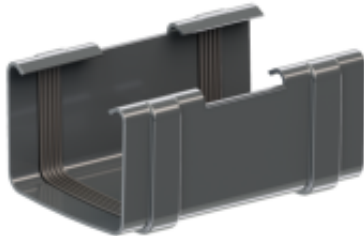

Link do produktu: <https://expressdach.pl/zlaczka-rynny-kwadratowej-pvc-firmy-krop-8960-135-w-kolorze-grafitowym-p-80.html>

Złącze rynny kwadratowej PVC firmy KROP ø 135 w kolorze grafitowym

Cena brutto	36,02 zł
Cena netto	29,28 zł
Cena poprzednia	55,41 zł
Dostępność	Dostępny
Czas wysyłki	10 dni
Numer katalogowy	ZC-0080

Opis produktu

Złącze rynny kwadratowej PVC firmy KROP ø 135 w kolorze grafitowym

Łącznik rynny jest kluczowym elementem systemu rynnowego, który służy do łączenia dwóch segmentów rynny.

Łącznik rynny stosuje się w celu stworzenia ciągłego kanału odprowadzania wody. Zawiera dwie specjalnie wyselekcjonowane uszczelki, które gwarantują całkowitą szczelność systemu. Umożliwia to skierowanie wody opadowej do jednego odpowiedniego miejsca, na przykład do rury spustowej.

Łącznik rynny zapewnia szczelne połączenie między dwoma częściami rynny, co jest kluczowe dla skutecznego działania systemu. Dzięki temu, woda nie wycieka na połączeniach, co mogłoby prowadzić do uszkodzeń dachu lub fasady budynku. Montaż łącznika jest szybki i prosty.

Główne cechy systemu rynny kwadratowej:

SYMETRYCZNA RYNNA: Rynna o kształcie symetrycznym pozwala na łatwe i efektywne montowanie długich elementów.
SYMETRYCZNE KSZTAŁTKI 2W1: Symetryczne kształtki rynnowe ułatwiają zrozumienie i usprawniają realizację montażu.
WYDAJNOŚĆ: Wysoka wydajność odbioru wody w tym systemie kwadratowym o rozmiarze **135/80x80**.
SZCZELNOŚĆ: Odpowiednio dobrana uszczelka zapewniająca doskonałą szczelność, nawet podczas intensywnych deszczy.
WYKONANIE: Perfekcyjne dopasowanie części oraz lekkość z jaką ten system został wykonany gwarantuje prostotę w montażu
DESIGN: Idealne wkomponowanie się do architektury budynku stanowi estetyczne dopełnienie wyglądu dachu. Produkcja systemu odbywa się w duchu LESS WASTE to proces przyjazny dla środowiska.

GWARANCJA: System Rynny Kwadratowej KROP PVC oferuje najdłuższą gwarancję na rynku, z aż 30-letnim okresem zabezpieczenia na trwałość mechaniczną.